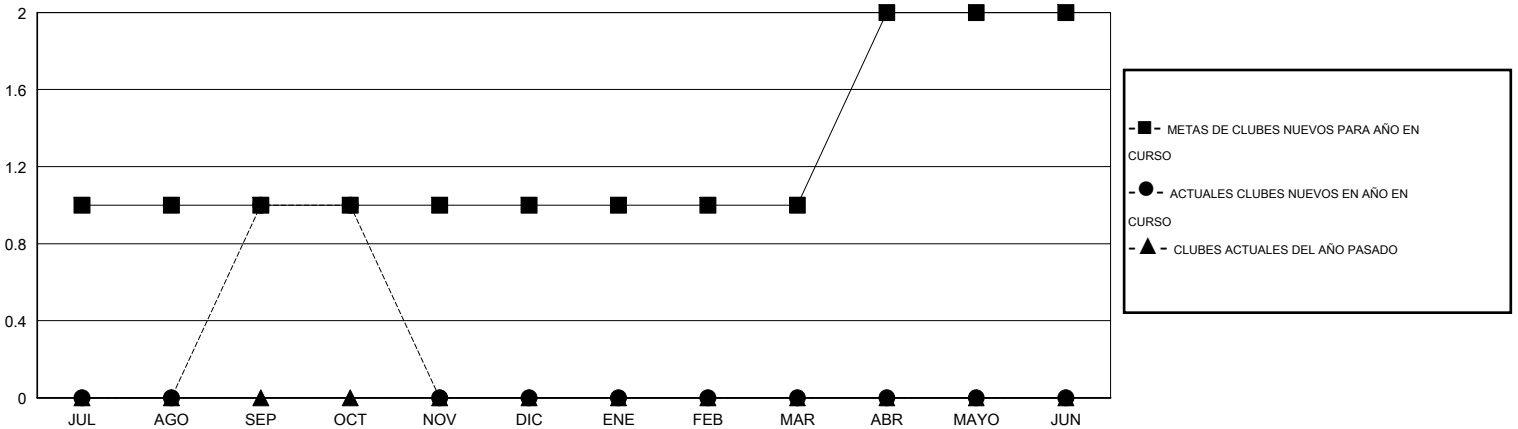

MONTHLY MEMBERSHIP PROGRESS REPORT

District J 1

Results as of: 10/31/2014

GMT: Pedro Marrello

UBICACIÓN URUGUAY

GMT DE AE 3

Clubes					socios				
RESULTADOS DE 2014-2015					RESULTADOS DE 2014-2015				
TRIMESTRE	META DE CLUBES NUEVOS	NUEVOS CLUBES	CLUBES DADOS DE BAJA	GANANCIA/PÉRDIDA NETA	TRIMESTRE	META DE SOCIOS NUEVOS	SOCIOS FUNDADORES Y NUEVOS SOCIOS AÑADIDOS	SOCIOS DADOS DE BAJA	GANANCIA/PÉRDIDA NETA
JUL/AGO/SEP	1	1	0	1	JUL/AGO/SEP	52	49	28	21
OCT/NOV/DIC	0	0	0	0	OCT/NOV/DIC	24	41	3	38
ENE/FEB/MAR	0	0	0	0	ENE/FEB/MAR	3	0	0	0
ABR/MAYO/JUN	1	0	0	0	ABR/MAYO/JUN	55	0	0	0

METAS Y CIFRA ACUMULATIVA DE CLUBES NUEVOS

METAS Y CIFRA ACUMULATIVA DE SOCIOS

CLUBES DADOS DE BAJA: 0	27 CLUBS OF 44 AÑADIERON 1 O MÁS SOCIOS NUEVOS	<u>DISTRIBUCIÓN POR SEXO</u>
		MASCULINO 644 (58.44%)
		FEMENINO 458 (41.56%)
<u>SOCIOS DADOS DE BAJA</u>	CLIC AQUÍ PARA DATOS DE SALUD DE CLUB	SOCIOS EN UNIDAD FAMILIAR 245
FALLECIDOS 2		CABEZA DE FAMILIA 113
CLUB CANCELADO 0		NO ES CABEZA DE FAMILIA 132
OTRO 29		
TOTAL 31		