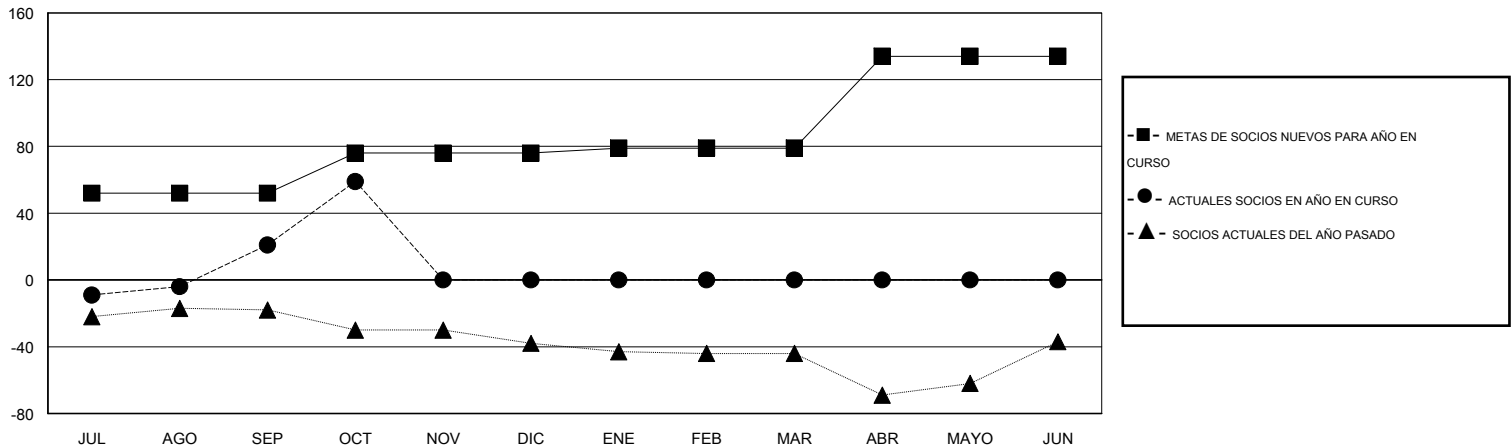

MONTHLY MEMBERSHIP PROGRESS REPORT

District J 1

Results as of: 10/31/2014

GMT: Pedro Marrello

UBICACIÓN URUGUAY

GMT DE AE 3

Clubes					socios				
RESULTADOS DE 2014-2015					RESULTADOS DE 2014-2015				
TRIMESTRE	META DE CLUBES NUEVOS	NUEVOS CLUBES	CLUBES DADOS DE BAJA	GANANCIA/PÉRDIDA NETA	TRIMESTRE	META DE SOCIOS NUEVOS	SOCIOS FUNDADORES Y NUEVOS SOCIOS AÑADIDOS	SOCIOS DADOS DE BAJA	GANANCIA/PÉRDIDA NETA
JUL/AGO/SEP	1	1	0	1	JUL/AGO/SEP	52	49	28	21
OCT/NOV/DIC	0	0	0	0	OCT/NOV/DIC	24	41	3	38
ENE/FEB/MAR	0	0	0	0	ENE/FEB/MAR	3	0	0	0
ABR/MAYO/JUN	1	0	0	0	ABR/MAYO/JUN	55	0	0	0

METAS Y CIFRA ACUMULATIVA DE CLUBES NUEVOS

METAS Y CIFRA ACUMULATIVA DE SOCIOS

CLUBES DADOS DE BAJA: 0	27 CLUBS OF 44 AÑADIERON 1 O MÁS SOCIOS NUEVOS	<u>DISTRIBUCIÓN POR SEXO</u>
		MASCULINO 644 (58.44%)
		FEMENINO 458 (41.56%)
<u>SOCIOS DADOS DE BAJA</u>	CLIC AQUÍ PARA DATOS DE SALUD DE CLUB	SOCIOS EN UNIDAD FAMILIAR 245
FALLECIDOS 2		CABEZA DE FAMILIA 113
CLUB CANCELADO 0		NO ES CABEZA DE FAMILIA 132
OTRO 29		
TOTAL 31		